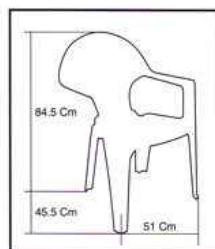

The mor you want,
The more we have.

Article.
SWB 1

รุ่น เตียงสระน้ำ

ขนาด(ก)74x(ย)188x(ส)50 ซม.
พนักพิงปรับได้ 5 ระดับ

New Design Headrest

Adjustablr

Article.
VENUS 4
รุ่น วินัส 4

ขนาด(ก)55x(ย)48x(ส)83ซม.

Article.
VENUS 7
รุ่น วินัส 7

ขนาด(ก)51x(ย)43.5x(ส)84.5ซม.

Article.
VENUS 8
รุ่น วินัส 8

ขนาด(ก)60x(ย)51x(ส)87ซม.

Article.
CENTURY
รุ่น เซ็นจูรี
ขนาด(ก)47x(ย)50x(ส)81ซม.

Article.
THONG รุ่น ทอง

ขนาด(ก)50x(ย)51x(ส)81ซม.

Article.
PLOY รุ่น พลอย

ขนาด(ก)43x(ย)45x(ส)81ซม.

Article.
PETCH รุ่น เพชร

ขนาด(ก)40x(ย)39x(ส)81ซม.

Article.
MORAKOT
รุ่น มรกต

ขนาด(ก)47x(ย)50x(ส)81ซม.

Article.
TUBTIM
รุ่น ทับทิม

ขนาด(ก)47x(ย)50x(ส)87ซม.

Article.
PARAGON
รุ่น พาราگون

ขนาด(ก)41x(ย)38x(ส)82ซม.

Article.
NOVA A

รุ่น โนวา เอ

ขนาด(ก)37x(ย)37x(ส)45ชม.

Article.
NOVA B

รุ่น โนวา บี

ขนาด(ก)33x(ย)33x(ส)43ชม.