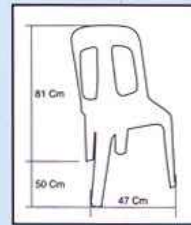

The mor you want,
The more we have.

Article.
SWB 1

รุ่น เตียงสระน้ำ

ขนาด(ก)74x(ย)188x(ส)50 ซม.
พนักพิงปรับได้ 5 ระดับ

New Design Headrest

Adjustablr

Article.
VENUS 4
รุ่น วินัส 4

ขนาด(ก)55x(ย)48x(ส)83ซม.

Article.
VENUS 7
รุ่น วินัส 7

ขนาด(ก)51x(ย)43.5x(ส)84.5ซม.

Article.
VENUS 8
รุ่น วินัส 8

ขนาด(ก)60x(ย)51x(ส)87ซม.

Article.
CENTURY
รุ่น เซ็นจูรี
ขนาด(ก)47x(ย)50x(ส)81ซม.

Article.
THONG รุ่น ทอง

ขนาด(ก)50x(ย)51x(ส)81ซม.

Article.
PLOY รุ่น พลอย

ขนาด(ก)43x(ย)45x(ส)81ซม.

Article.
PETCH รุ่น เพชร

ขนาด(ก)40x(ย)39x(ส)81ซม.

Article.
MORAKOT
รุ่น มรกต

ขนาด(ก)47x(ย)50x(ส)81ซม.

Article.
TUBTIM
รุ่น ทับทิม

ขนาด(ก)47x(ย)50x(ส)87ซม.

Article.
PARAGON
รุ่น พาราگون

ขนาด(ก)41x(ย)38x(ส)82ซม.

Article.
NOVA A

รุ่น โนวา เอ

ขนาด(ก)37x(ย)37x(ส)45ชม.

Article.
NOVA B

รุ่น โนวา บี

ขนาด(ก)33x(ย)33x(ส)43ชม.