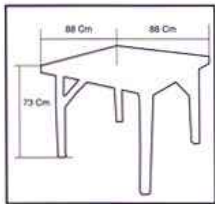

ขนาด(ก)80x(ย)80x(ส)115ซม.

Article. T 7

รุ่น ที่ 7

แผ่นหน้าโต๊ะจีน

ขนาด(ก)114x(ย)114x(ส)4ซม.

* จำหน่ายเฉพาะหน้าโต๊ะ

Article.

T 5

รุ่น ที่ 5

ขนาด(ก)62x(ย)56x(ส)44.5ซม.

Article.

T 8

รุ่น ที่ 8

ขนาด(ก)88x(ย)88x(ส)73ซม.

บุทกล่องอเนกประสงค์ CONTAINER BOX

Modern Plus
มาตรฐานไม่ธรรมดา เมื่อพลาสติกก็ทนกว่า หนากว่า