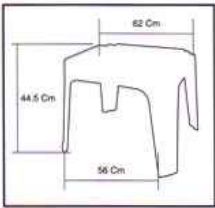

Article.
PLOY รุ่น พลอย

ขนาด(ก)43x(ย)45x(ส)81ซม.

Article.
PETCH รุ่น เพชร

ขนาด(ก)40x(ย)39x(ส)81ซม.

Article.
MORAKOT
รุ่น มรกต

ขนาด(ก)47x(ย)50x(ส)81ซม.

Article.
TUBTIM
รุ่น ทับทิม

ขนาด(ก)47x(ย)50x(ส)87ซม.

ขนาด(ก)80x(ย)80x(ส)115ซม.

Article. T 7

รุ่น ที่ 7

แผ่นหน้าโต๊ะจีน

ขนาด(ก)114x(ย)114x(ส)4ซม.

* จำหน่ายเฉพาะหน้าโต๊ะ

Article.

T 5

รุ่น ที่ 5

ขนาด(ก)62x(ย)56x(ส)44.5ซม.

Article.

T 8

รุ่น ที่ 8

ขนาด(ก)88x(ย)88x(ส)73ซม.

บุทกล่องอเนกประสงค์ CONTAINER BOX

Modern Plus
มาตรฐานไม่ธรรมดา เมื่อพลาสติกก็ทนกว่า หนากว่า