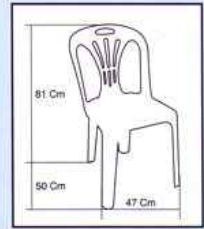

The mor you want,
The more we have.

Article.
SWB 1

รุ่น เตียงสระน้ำ

ขนาด(ก)74x(ย)188x(ส)50 ซม.
พนักพิงปรับได้ 5 ระดับ

New Design Headrest

Adjustablr

Article.
VENUS 4
รุ่น วินัส 4

ขนาด(ก)55x(ย)48x(ส)83ซม.

Article.
VENUS 7
รุ่น วินัส 7

ขนาด(ก)51x(ย)43.5x(ส)84.5ซม.

Article.
VENUS 8
รุ่น วินัส 8

ขนาด(ก)60x(ย)51x(ส)87ซม.

Article.
CENTURY
รุ่น เซ็นจูรี
ขนาด(ก)47x(ย)50x(ส)81ซม.

Article.
THONG รุ่น ทอง

ขนาด(ก)50x(ย)51x(ส)81ซม.

Article.
PLOY รุ่น พลอย

ขนาด(ก)43x(ย)45x(ส)81ซม.

Article.
PETCH รุ่น เพชร

ขนาด(ก)40x(ย)39x(ส)81ซม.

Article.
MORAKOT
รุ่น มรกต

ขนาด(ก)47x(ย)50x(ส)81ซม.

Article.
TUBTIM
รุ่น ทับทิม

ขนาด(ก)47x(ย)50x(ส)87ซม.

Article.
PARAGON
รุ่น พาราگون

ขนาด(ก)41x(ย)38x(ส)82ซม.

Article.
NOVA A

รุ่น โนวา เอ

ขนาด(ก)37x(ย)37x(ส)45ชม.

Article.
NOVA B

รุ่น โนวา บี

ขนาด(ก)33x(ย)33x(ส)43ชม.