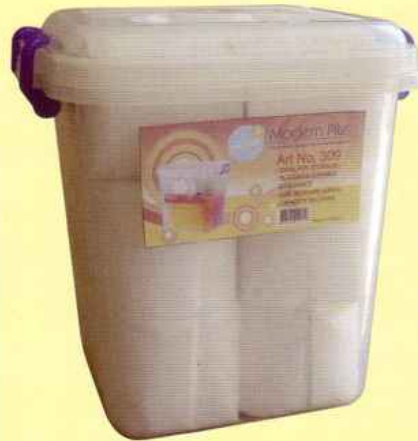

(ก)28x(ย)30.5x(ส)32ซม.

ขนาดความจุ 20 ลิตร

Article.

308

รุ่น 308

ขนาด(ก)33x(ย)38x(ส)37ซม. ขนาดความจุ 30 ลิตร

Article.

309

รุ่น 309

ขนาด(ก)36x(ย)43x(ส)39ซม. ขนาดความจุ 50 ลิตร

Article.

310

รุ่น 310

ขนาด

(ก)28x(ย)33x(ส)44.5ซม.

ขนาดความจุ 30 ลิตร