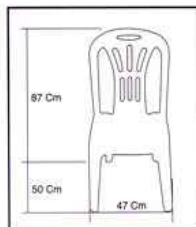

The mor you want,
The more we have.

Article.
SWB 1

รุ่น เตียงสระน้ำ

ขนาด(ก)74x(ย)188x(ส)50 ซม.
พนักพิงปรับได้ 5 ระดับ

New Design Headrest

Adjustablr

Article.
VENUS 4
รุ่น วินัส 4

ขนาด(ก)55x(ย)48x(ส)83ซม.

Article.
VENUS 7
รุ่น วินัส 7

ขนาด(ก)51x(ย)43.5x(ส)84.5ซม.

Article.
VENUS 8
รุ่น วินัส 8

ขนาด(ก)60x(ย)51x(ส)87ซม.

Article.
CENTURY
รุ่น เซ็นจูรี
ขนาด(ก)47x(ย)50x(ส)81ซม.

Article.
THONG รุ่น ทอง

ขนาด(ก)50x(ย)51x(ส)81ซม.

Article.
PLOY รุ่น พลอย

ขนาด(ก)43x(ย)45x(ส)81ซม.

Article.
PETCH รุ่น เพชร

ขนาด(ก)40x(ย)39x(ส)81ซม.

Article.
MORAKOT
รุ่น มรกต

ขนาด(ก)47x(ย)50x(ส)81ซม.

Article.
TUBTIM
รุ่น ทับทิม

ขนาด(ก)47x(ย)50x(ส)87ซม.

Article.
PARAGON
รุ่น พาราگون

ขนาด(ก)41x(ย)38x(ส)82ซม.

Article.
NOVA A

รุ่น โนวา เอ

ขนาด(ก)37x(ย)37x(ส)45ชม.

Article.
NOVA B

รุ่น โนวา บี

ขนาด(ก)33x(ย)33x(ส)43ชม.