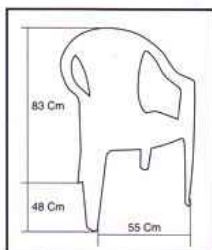

The mor you want,
The more we have.

Article.
SWB 1

รุ่น เตียงสระน้ำ

ขนาด(ก)74x(ย)188x(ส)50 ซม.
พนักพิงปรับได้ 5 ระดับ

New Design Headrest

Adjustablr

Article.
VENUS 4
รุ่น วินัส 4

ขนาด(ก)55x(ย)48x(ส)83ซม.

Article.
VENUS 7
รุ่น วินัส 7

ขนาด(ก)51x(ย)43.5x(ส)84.5ซม.

Article.
VENUS 8
รุ่น วินัส 8

ขนาด(ก)60x(ย)51x(ส)87ซม.

Article.
CENTURY
รุ่น เซ็นจูรี
ขนาด(ก)47x(ย)50x(ส)81ซม.

Article.
THONG รุ่น ทอง

ขนาด(ก)50x(ย)51x(ส)81ซม.

Article.
PLOY รุ่น พลอย

ขนาด(ก)43x(ย)45x(ส)81ซม.

Article.
PETCH รุ่น เพชร

ขนาด(ก)40x(ย)39x(ส)81ซม.

Article.
MORAKOT
รุ่น มรกต

ขนาด(ก)47x(ย)50x(ส)81ซม.

Article.
TUBTIM
รุ่น ทับทิม

ขนาด(ก)47x(ย)50x(ส)87ซม.

ขนาด(ก)80x(ย)80x(ส)115ซม.

Article. T 7

รุ่น ที่ 7

แผ่นหน้าโต๊ะจีน

ขนาด(ก)114x(ย)114x(ส)4ซม.

* จำหน่ายเฉพาะหน้าโต๊ะ

Article.

T 5