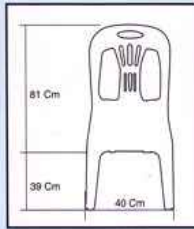

The mor you want,
The more we have.

Article.
SWB 1

รุ่น เตียงสระน้ำ

ขนาด(ก)74x(ย)188x(ส)50 ซม.
พนักพิงปรับได้ 5 ระดับ

New Design Headrest

Adjustablr

Article.
VENUS 4
รุ่น วินัส 4

ขนาด(ก)55x(ย)48x(ส)83ซม.

Article.
VENUS 7
รุ่น วินัส 7

ขนาด(ก)51x(ย)43.5x(ส)84.5ซม.

Article.
VENUS 8
รุ่น วินัส 8

ขนาด(ก)60x(ย)51x(ส)87ซม.

Article.
CENTURY
รุ่น เซ็นจูรี
ขนาด(ก)47x(ย)50x(ส)81ซม.

Article.
THONG รุ่น ทอง

ขนาด(ก)50x(ย)51x(ส)81ซม.

Article.
PLOY รุ่น พลอย

ขนาด(ก)43x(ย)45x(ส)81ซม.

Article.
PETCH รุ่น เพชร

ขนาด(ก)40x(ย)39x(ส)81ซม.

Article.
MORAKOT
รุ่น มรกต

ขนาด(ก)47x(ย)50x(ส)81ซม.

Article.
TUBTIM
รุ่น ทับทิม

ขนาด(ก)47x(ย)50x(ส)87ซม.

Article.
PARAGON
รุ่น พาราگون

ขนาด(ก)41x(ย)38x(ส)82ซม.

Article.
NOVA A

รุ่น โนวา เอ

ขนาด(ก)37x(ย)37x(ส)45ชม.

Article.
NOVA B

รุ่น โนวา บี

ขนาด(ก)33x(ย)33x(ส)43ชม.