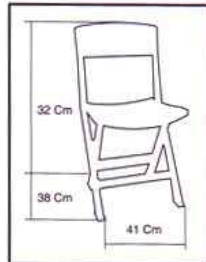

รุ่น โฟกัส

ขนาด(ก)41x(ย)38x(ส)32ชม.

Article.