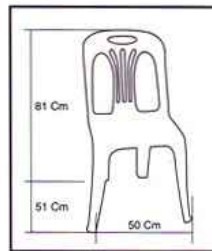

The mor you want,
The more we have.

Article.
SWB 1

รุ่น เตียงสระน้ำ

ขนาด(ก)74x(ย)188x(ส)50 ซม.
พนักพิงปรับได้ 5 ระดับ

New Design Headrest

Adjustablr

Article.
VENUS 4
รุ่น วินัส 4

ขนาด(ก)55x(ย)48x(ส)83ซม.

Article.
VENUS 7
รุ่น วินัส 7

ขนาด(ก)51x(ย)43.5x(ส)84.5ซม.

Article.
VENUS 8
รุ่น วินัส 8

ขนาด(ก)60x(ย)51x(ส)87ซม.

Article.
CENTURY
รุ่น เซ็นจูรี
ขนาด(ก)47x(ย)50x(ส)81ซม.

Article.
THONG รุ่น ทอง

ขนาด(ก)50x(ย)51x(ส)81ซม.

Article.
PLOY รุ่น พลอย

ขนาด(ก)43x(ย)45x(ส)81ซม.

Article.
PETCH รุ่น เพชร

ขนาด(ก)40x(ย)39x(ส)81ซม.

Article.
MORAKOT
รุ่น มรกต

ขนาด(ก)47x(ย)50x(ส)81ซม.

Article.
TUBTIM
รุ่น ทับทิม

ขนาด(ก)47x(ย)50x(ส)87ซม.

Article.
PARAGON
รุ่น พาราگون

ขนาด(ก)41x(ย)38x(ส)82ซม.

Article.
NOVA A

รุ่น โนวา เอ

ขนาด(ก)37x(ย)37x(ส)45ชม.

Article.
NOVA B

รุ่น โนวา บี

ขนาด(ก)33x(ย)33x(ส)43ชม.