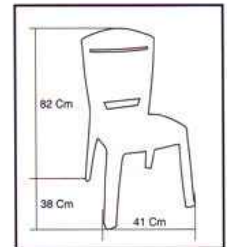

The mor you want,
The more we have.

Article.
SWB 1

รุ่น เตียงสระน้ำ

ขนาด(ก)74x(ย)188x(ส)50 ซม.
พนักพิงปรับได้ 5 ระดับ

New Design Headrest

Adjustablr

Article.
VENUS 4
รุ่น วินัส 4

ขนาด(ก)55x(ย)48x(ส)83ซม.

Article.
VENUS 7
รุ่น วินัส 7

ขนาด(ก)51x(ย)43.5x(ส)84.5ซม.

Article.
VENUS 8
รุ่น วินัส 8

ขนาด(ก)60x(ย)51x(ส)87ซม.

Article.
CENTURY
รุ่น เซ็นจูรี
ขนาด(ก)47x(ย)50x(ส)81ซม.

Article.
THONG รุ่น ทอง

ขนาด(ก)50x(ย)51x(ส)81ซม.

Article.
PLOY รุ่น พลอย

ขนาด(ก)43x(ย)45x(ส)81ซม.

Article.
PETCH รุ่น เพชร

ขนาด(ก)40x(ย)39x(ส)81ซม.

Article.
MORAKOT
รุ่น มรกต

ขนาด(ก)47x(ย)50x(ส)81ซม.

Article.
TUBTIM
รุ่น ทับทิม

ขนาด(ก)47x(ย)50x(ส)87ซม.

Article.
PARAGON
รุ่น พาราگون

ขนาด(ก)41x(ย)38x(ส)82ซม.

Article.
NOVA A

รุ่น โนวา เอ

ขนาด(ก)37x(ย)37x(ส)45ชม.

Article.
NOVA B

รุ่น โนวา บี

ขนาด(ก)33x(ย)33x(ส)43ชม.