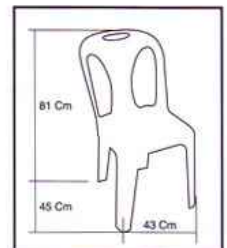

The mor you want,
The more we have.

Article.
SWB 1

รุ่น เตียงสระน้ำ

ขนาด(ก)74x(ย)188x(ส)50 ซม.
พนักพิงปรับได้ 5 ระดับ

New Design Headrest

Adjustablr

Article.
VENUS 4
รุ่น วินัส 4

ขนาด(ก)55x(ย)48x(ส)83ซม.

Article.
VENUS 7
รุ่น วินัส 7

ขนาด(ก)51x(ย)43.5x(ส)84.5ซม.

Article.
VENUS 8
รุ่น วินัส 8

ขนาด(ก)60x(ย)51x(ส)87ซม.

Article.
CENTURY
รุ่น เซ็นจูรี
ขนาด(ก)47x(ย)50x(ส)81ซม.

Article.
THONG รุ่น ทอง

ขนาด(ก)50x(ย)51x(ส)81ซม.

Article.
PLOY รุ่น พลอย

ขนาด(ก)43x(ย)45x(ส)81ซม.

Article.
PETCH รุ่น เพชร

ขนาด(ก)40x(ย)39x(ส)81ซม.

Article.
MORAKOT
รุ่น มรกต

ขนาด(ก)47x(ย)50x(ส)81ซม.

Article.
TUBTIM
รุ่น ทับทิม

ขนาด(ก)47x(ย)50x(ส)87ซม.

Article.
PARAGON
รุ่น พาราگون

ขนาด(ก)41x(ย)38x(ส)82ซม.

Article.
NOVA A

รุ่น โนวา เอ

ขนาด(ก)37x(ย)37x(ส)45ชม.

Article.
NOVA B

รุ่น โนวา บี

ขนาด(ก)33x(ย)33x(ส)43ชม.