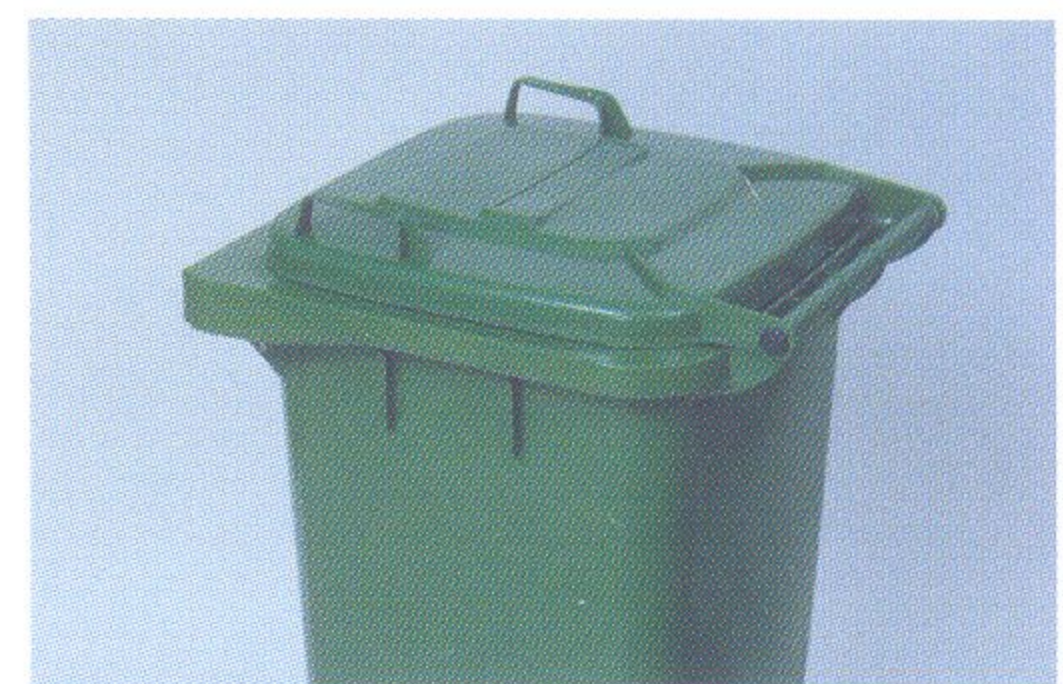

ถังรองรับขยะมูลฝอย

HDPE120

ขนาดความจุ 120 ลิตร

M 120A

ถังพ่วงถังมาตรฐานฝาปิดสนิท
ป้องกันกลิ่น และสัตว์รบกวน
ได้เป็นอย่างดี

M 120B

ถังพ่วงถังแบบมีช่องทิ้งขยะ
พร้อมบานพับเปิด-ปิดอัตโนมัติ
เพิ่มความสะดวกในการทิ้งขยะ
โดยไม่ต้องเปิดฝา และป้องกันกลิ่น

- แข็งแรงทนทาน ทนแดด ทนฝน ใช้งานได้ทุกสภาพอากาศ
 - ฟาถักมีที่จับแข็งแรง เปิด/ปิด สะดวก
 - พื้นผิวเรียบมัน ง่ายต่อการดูแลรักษา
 - เคลือบยับยั้งสวะด้วยล้อเลื่อน แข็งแรงและมีสลักยึดล็อกกับเพลานั่นหนา
 - ผลิตจากโรงงานที่ได้รับการรับรองมาตรฐาน ISO9001
 - มีสีเหลือง และสีเขียวตามมาตรฐานให้เลือกใช้งานเพื่อการจัดแยกประเภทขยะอย่างเหมาะสม
 - สามารถสั่งผลิตสีพิเศษอื่นๆ ได้ตามความต้องการ*
- *ขอสงวนสิทธิ์ในการกำหนดเงื่อนไขและจำนวนขั้นต่ำในการสั่งผลิต