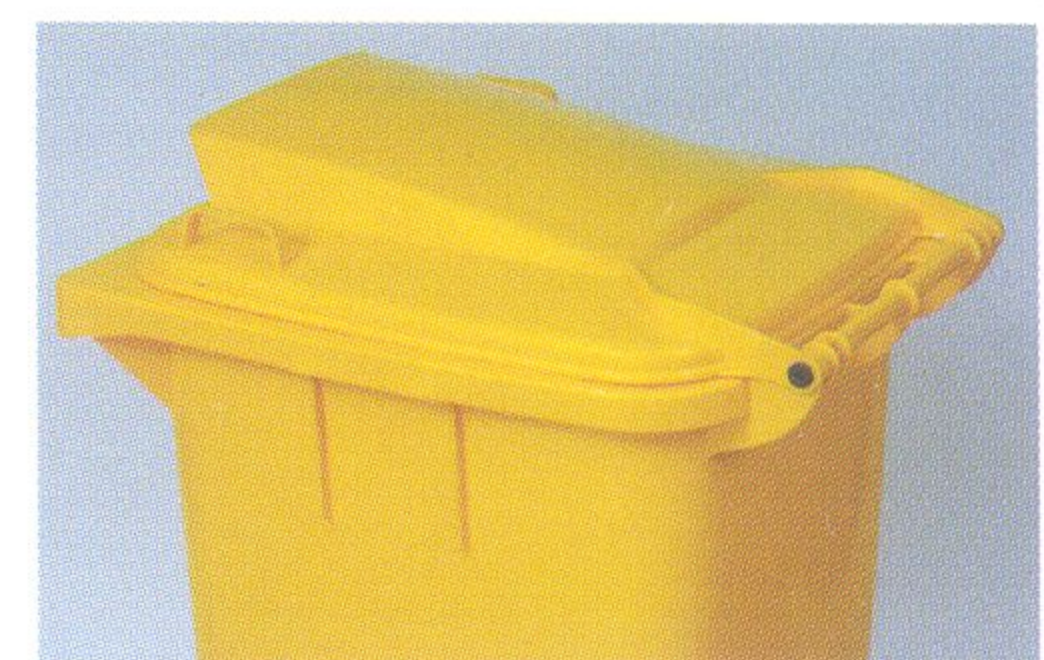

M 240B

รุ่นฟาถักแบบมีช่องทิ้งขยะเพิ่มความสะดวก
ในการทิ้งขยะโดยไม่ต้องเปิดฝา
เหมาะสำหรับขยะแห้ง และใช้งานร่วมกับ
รุ่นฟาถักมาตรฐานเพื่อการแยกขยะ